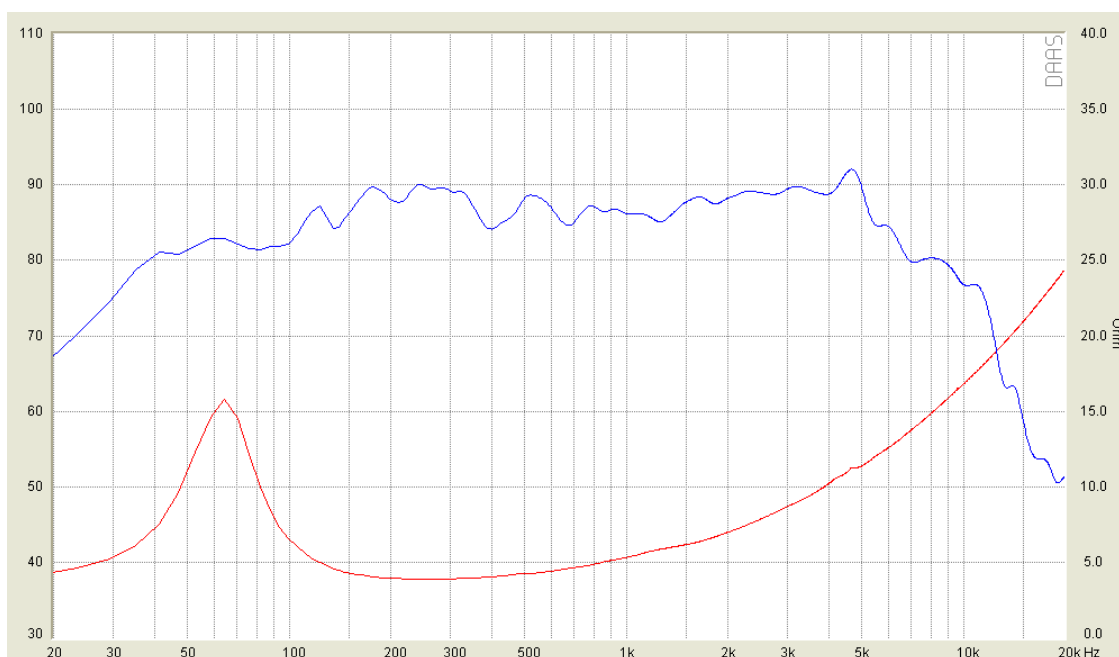

Die Gewährleistung entspricht der gesetzlichen Regelung. Eine Rücksendung kann nur nach vorheriger Absprache und in der Originalverpackung erfolgen. Bitte unbedingt einen maschinell erstellten Kaufbeleg und eine Fehlerbeschreibung beilegen. Von der Gewährleistung ausgeschlossen sind Defekte, die durch Überlastung, unsachgemäße Behandlung oder bei Teilnahme an Wettbewerben entstanden sind. Wir behalten uns das Recht vor, zukünftig nötige Änderungen oder Verbesserungen an dem Produkt vorzunehmen ohne den Kunden darüber zu informieren.

Limited warranty - defective products must be returned in original packaging - please add a copy of the original purchasing invoice showing the purchasing date and a detailed description of the failure. Failure caused by overload, misuse or by using the product for competition purpose are not covered by the warranty. We reserve the right to make needed change or improvement to the product without informing customer about this in advance.

De Garantie bepalingen van alle door ground zero geleverde producten is volgens wettelijke bepalingen geregeld. Een retourzending kan alleen na duidelijke afspraak en in de originele verpakking plaatsvinden. SVP een aankoopbon en een duidelijke storingsomschrijving bijvoegen. Van garantie uitgesloten zijn defecten door overbelasting, onkundig gebruik, of door deelname aan wedstrijden (SPL) ontstaan zijn. Wij behouden ons het recht om de nodige veranderingen of verbeteringen aan het product door te voeren zonder de klant hierover te informeren.

La garantie est conforme aux droits légaux. Un retour du produit défectueux doit être dans son emballage d'origine sur présentation du reçu ou de la facture indiquant la description du défaut. La présente Garantie n'est pas applicable lorsque le produit a été endommagé en raison: Mauvaise alimentation, Trop de puissance (HP, Subwoofer) Accident, Installation ou Utilisation non conforme aux normes Technique (Concours SPL etc). Nous nous réservons le droit d'entreprendre à l'avenir nécessairement des modifications ou des améliorations au produit sans informer le client.

Ground Zero GmbH

Erlenweg 25, 85658 Egmating, Germany

Tel. +49 (0)8095/873 830 Fax -8310

www.ground-zero-audio.com