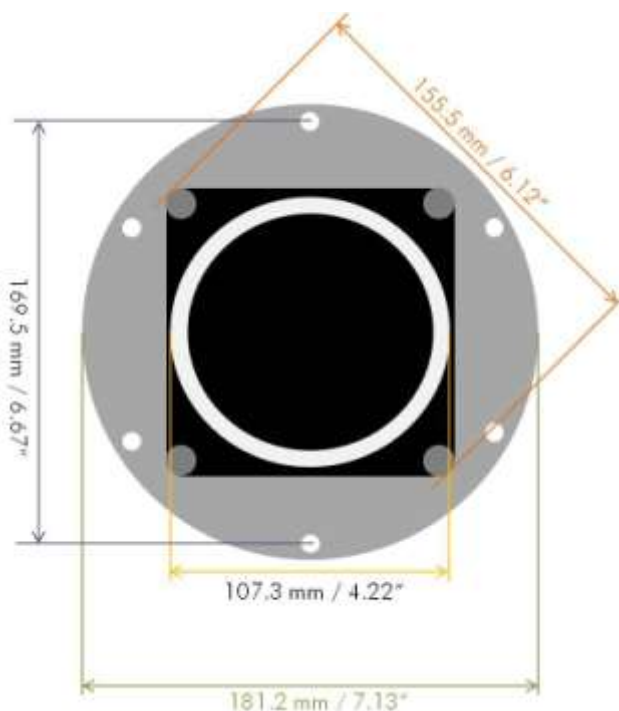

Technische Daten / Specifications

Model	GZMW REFERENCE 180
Impedanz / Impedance	4 Ohm
Frequenzgang / Frequency response	40Hz – 3.5kHz
Power Watt RMS	100
Power Watt Maximum	150
RE	3.9 Ohm
SPL	88 dB
FS	107.5 Hz
QMS	2.89
QES	0.72
QTS	0.58
VAS	16 L / 0.56 cu.ft
MMS	12.9 Gr
BL	5.0 N/A
RMS	1.6 kg/s
CMS	0.61 mm/N
LE	0.34 mH
Einbautiefe / Mounting depth	68 mm / 2.68"

Frequenzgang auf Achse / Frequency response on axis